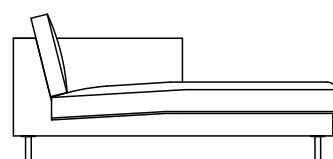

Space

Tipologija: Modularna Sofa

Struktura i baza: Drvena baza

Naslon za leđa: Poliuretan visoke gustine

Sediste: Poliuretan visoke gustine, silikonsko punilo, perje i koflin

Presvlaka konstrukcije: Pamučno platno

Finalna presvlaka: Tkanina ili koža

Space

Space

Space