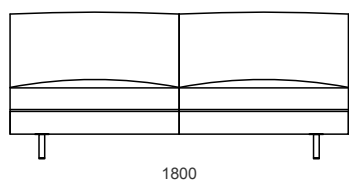

Space

Tipologija: Modularna Sofa

Struktura i baza: Drvena baza

Naslon za leđa: Poliuretan visoke gustine

Sediste: Poliuretan visoke gustine, silikonsko punilo, perje i koflin

Presvlaka konstrukcije: Pamučno platno

Finalna presvlaka: Tkanina ili koža

Space

Space

Space