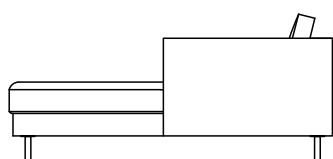

Space

Tipologija: Modularna Sofa

Struktura i baza: Drvena baza

Naslon za leđa: Poliuretan visoke gustine

Sediste: Poliuretan visoke gustine, silikonsko punilo, perje i koflin

Presvlaka konstrukcije: Pamučno platno

Finalna presvlaka: Tkanina ili koža

Space

Space

Space