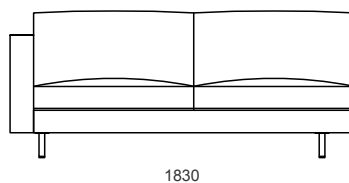

Space

Tipologija: Modularna Sofa

Struktura i baza: Drvena baza

Naslon za leđa: Poliuretan visoke gustine

Sediste: Poliuretan visoke gustine, silikonsko punilo, perje i koflin

Presvlaka konstrukcije: Pamučno platno

Finalna presvlaka: Tkanina ili koža

Space

Space

Space