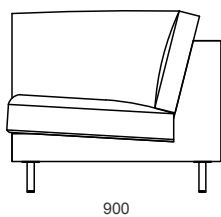

Space

Tipologija: Modularna Sofa

Struktura i baza: Drvena baza

Naslon za leđa: Poliuretan visoke gustine

Sediste: Poliuretan visoke gustine, silikonsko punilo, perje i koflin

Presvlaka konstrukcije: Pamučno platno

Finalna presvlaka: Tkanina ili koža

Space

Space

Space