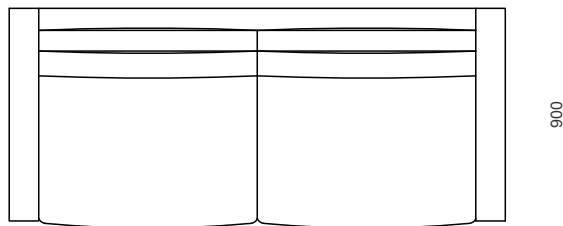

Space

Tipologija: Modularna Sofa

Struktura i baza: Drvena baza

Naslon za leđa: Poliuretan visoke gustine

Sediste: Poliuretan visoke gustine, silikonsko punilo, perje i koflin

Presvlaka konstrukcije: Pamučno platno

Finalna presvlaka: Tkanina ili koža

Space

Space

Space