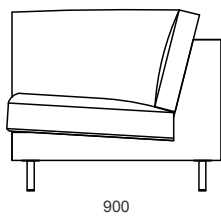

Space

Tipologija: Modularna Sofa

Struktura i baza: Drvena baza

Naslon za leđa: Poliuretan visoke gustine

Sediste: Poliuretan visoke gustine, silikonsko punilo, perje i koflin

Presvlaka konstrukcije: Pamučno platno

Finalna presvlaka: Tkanina ili koža

Space

Space

Space