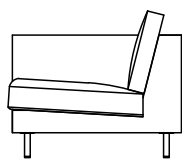

Space

Tipologija: Modularna Sofa

Struktura i baza: Drvena baza

Naslon za leđa: Poliuretan visoke gustine

Sediste: Poliuretan visoke gustine, silikonsko punilo, perje i koflin

Presvlaka konstrukcije: Pamučno platno

Finalna presvlaka: Tkanina ili koža

Space

Space

Space