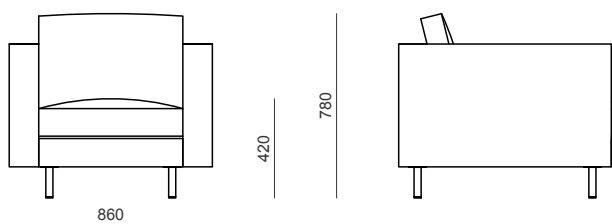

Space

Tipologija: Modularna Sofa

Struktura i baza: Drvena baza

Naslon za leđa: Poliuretan visoke gustine

Sediste: Poliuretan visoke gustine, silikonsko punilo, perje i koflin

Presvlaka konstrukcije: Pamučno platno

Finalna presvlaka: Tkanina ili koža

Space

Space

Space