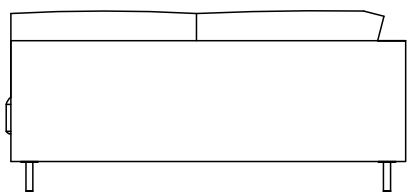

Space

Tipologija: Modularna Sofa

Struktura i baza: Drvena baza

Naslon za leđa: Poliuretan visoke gustine

Sediste: Poliuretan visoke gustine, silikonsko punilo, perje i koflin

Presvlaka konstrukcije: Pamučno platno

Finalna presvlaka: Tkanina ili koža

Space

Space

Space