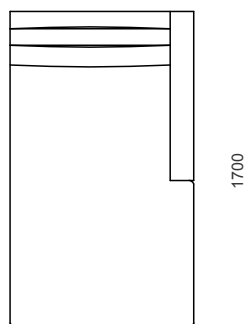

Space

Tipologija: Modularna Sofa

Struktura i baza: Drvena baza

Naslon za leđa: Poliuretan visoke gustine

Sediste: Poliuretan visoke gustine, silikonsko punilo, perje i koflin

Presvlaka konstrukcije: Pamučno platno

Finalna presvlaka: Tkanina ili koža

Space

Space

Space