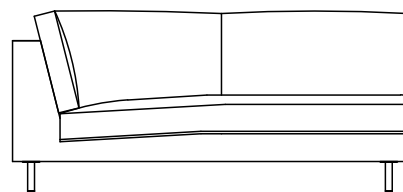

Space

Tipologija: Modularna Sofa

Struktura i baza: Drvena baza

Naslon za leđa: Poliuretan visoke gustine

Sediste: Poliuretan visoke gustine, silikonsko punilo, perje i koflin

Presvlaka konstrukcije: Pamučno platno

Finalna presvlaka: Tkanina ili koža

Space

Space

Space