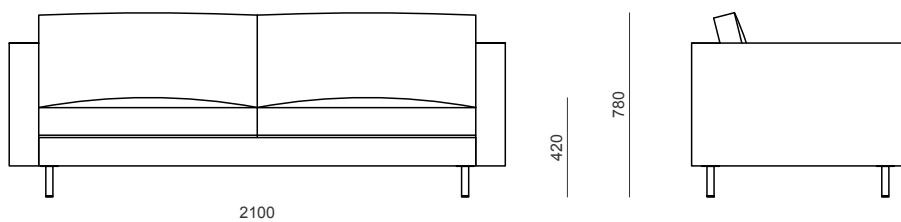

Space

Tipologija: Modularna Sofa

Struktura i baza: Drvena baza

Naslon za leđa: Poliuretan visoke gustine

Sediste: Poliuretan visoke gustine, silikonsko punilo, perje i koflin

Presvlaka konstrukcije: Pamučno platno

Finalna presvlaka: Tkanina ili koža

Space

Space

Space