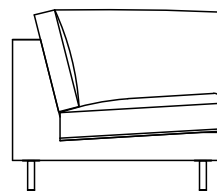

Space

Tipologija: Modularna Sofa

Struktura i baza: Drvena baza

Naslon za leđa: Poliuretan visoke gustine

Sediste: Poliuretan visoke gustine, silikonsko punilo, perje i koflin

Presvlaka konstrukcije: Pamučno platno

Finalna presvlaka: Tkanina ili koža

Space

Space

Space