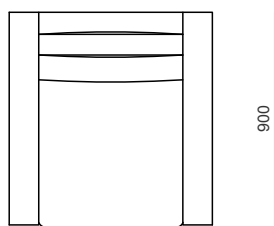

Space

Tipologija: Modularna Sofa

Struktura i baza: Drvena baza

Naslon za leđa: Poliuretan visoke gustine

Sediste: Poliuretan visoke gustine, silikonsko punilo, perje i koflin

Presvlaka konstrukcije: Pamučno platno

Finalna presvlaka: Tkanina ili koža

Space

Space

Space