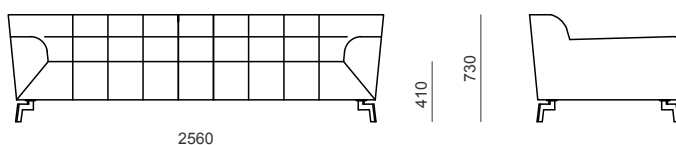

Mesh

Tipologija: Modularna Sofa

Struktura i baza: Drvena baza

Naslon za leđa: Poliuretan visoke gustine

Sediste: Poliuretan visoke gustine, silikonsko punilo, perje i koflin

Presvlaka konstrukcije: Pamučno platno

Finalna presvlaka: Tkanina ili koža

Mesh

Mesh

730

730