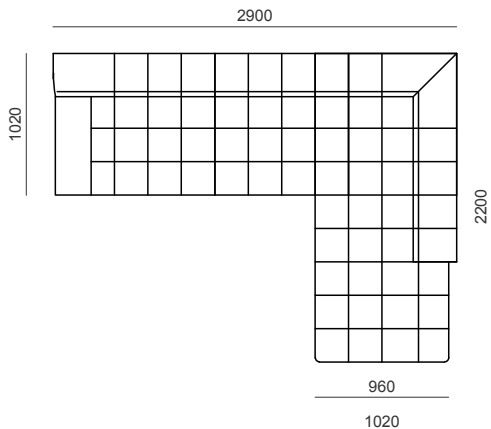

Mesh

Tipologija: Modularna Sofa

Struktura i baza: Drvena baza

Naslon za leđa: Poliuretan visoke gustine

Sediste: Poliuretan visoke gustine, silikonsko punilo, perje i koflin

Presvlaka konstrukcije: Pamučno platno

Finalna presvlaka: Tkanina ili koža

Mesh

Mesh

730

730