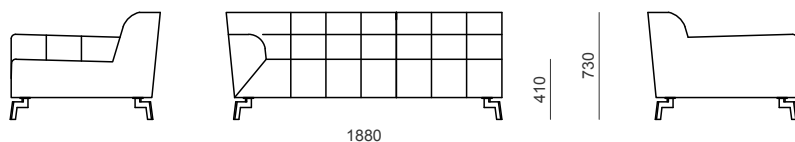

Mesh

Tipologija: Modularna Sofa

Struktura i baza: Drvena baza

Naslon za leđa: Poliuretan visoke gustine

Sediste: Poliuretan visoke gustine, silikonsko punilo, perje i koflin

Presvlaka konstrukcije: Pamučno platno

Finalna presvlaka: Tkanina ili koža

Mesh

Mesh

730

730