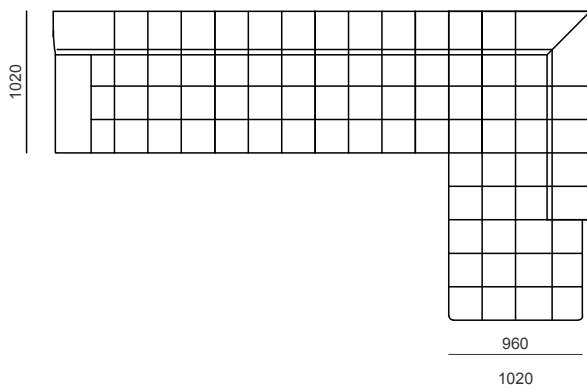

Mesh

Tipologija: Modularna Sofa

Struktura i baza: Drvena baza

Naslon za leđa: Poliuretan visoke gustine

Sediste: Poliuretan visoke gustine, silikonsko punilo, perje i koflin

Presvlaka konstrukcije: Pamučno platno

Finalna presvlaka: Tkanina ili koža

Mesh

Mesh

730

730