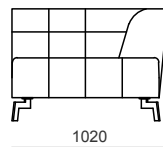

Mesh

Tipologija: Modularna Sofa

Struktura i baza: Drvena baza

Naslon za leđa: Poliuretan visoke gustine

Sediste: Poliuretan visoke gustine, silikonsko punilo, perje i koflin

Presvlaka konstrukcije: Pamučno platno

Finalna presvlaka: Tkanina ili koža

Mesh

Mesh

730

730