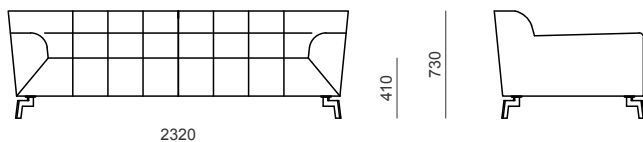

Mesh

Tipologija: Modularna Sofa

Struktura i baza: Drvena baza

Naslon za leđa: Poliuretan visoke gustine

Sediste: Poliuretan visoke gustine, silikonsko punilo, perje i koflin

Presvlaka konstrukcije: Pamučno platno

Finalna presvlaka: Tkanina ili koža

Mesh

Mesh

730

730