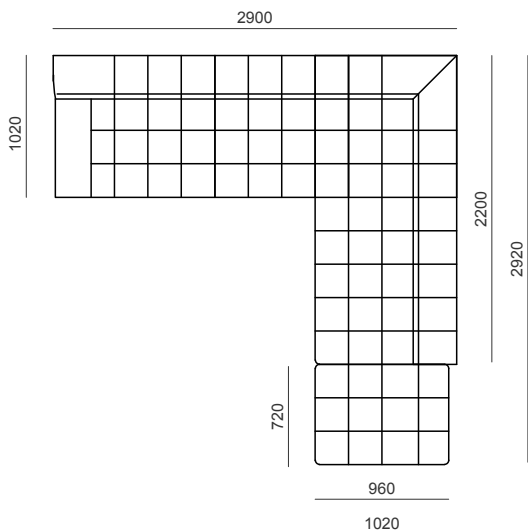

Mesh

Tipologija: Modularna Sofa

Struktura i baza: Drvena baza

Naslon za leđa: Poliuretan visoke gustine

Sediste: Poliuretan visoke gustine, silikonsko punilo, perje i koflin

Presvlaka konstrukcije: Pamučno platno

Finalna presvlaka: Tkanina ili koža

Mesh

Mesh

730

730