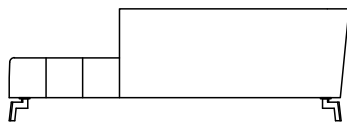

Mesh

Tipologija: Modularna Sofa

Struktura i baza: Drvena baza

Naslon za leđa: Poliuretan visoke gustine

Sediste: Poliuretan visoke gustine, silikonsko punilo, perje i koflin

Presvlaka konstrukcije: Pamučno platno

Finalna presvlaka: Tkanina ili koža

Mesh

Mesh

730

730