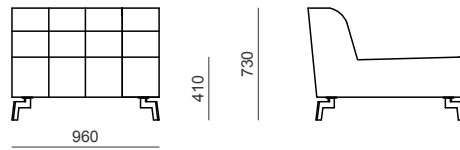

Mesh

Tipologija: Modularna Sofa

Struktura i baza: Drvena baza

Naslon za leđa: Poliuretan visoke gustine

Sediste: Poliuretan visoke gustine, silikonsko punilo, perje i koflin

Presvlaka konstrukcije: Pamučno platno

Finalna presvlaka: Tkanina ili koža

Mesh

Mesh

730

730