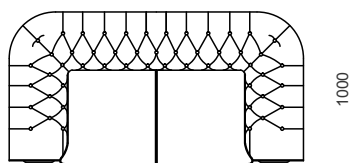

Showroom:

Email adrese: