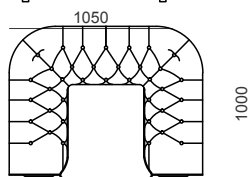

Showroom:

Email adrese: