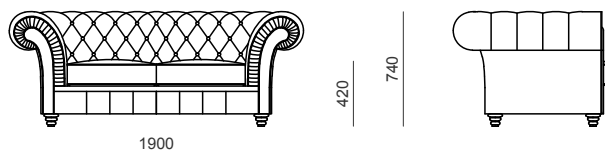

Showroom:

Email adrese: