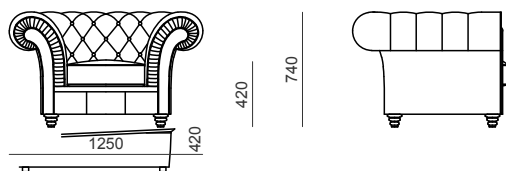

Showroom:

Email adrese: