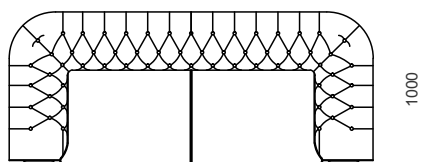

Showroom:

Email adrese: