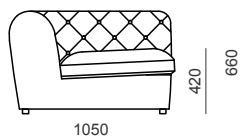

Showroom:

Email adrese: