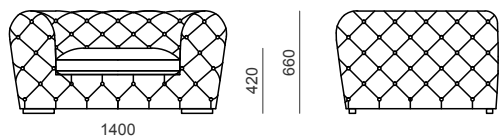

Showroom:

Email adrese: