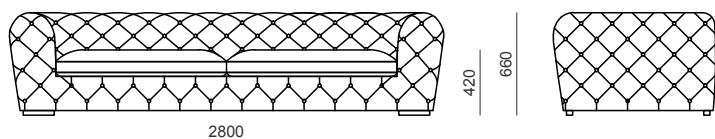

Showroom:

Email adrese: